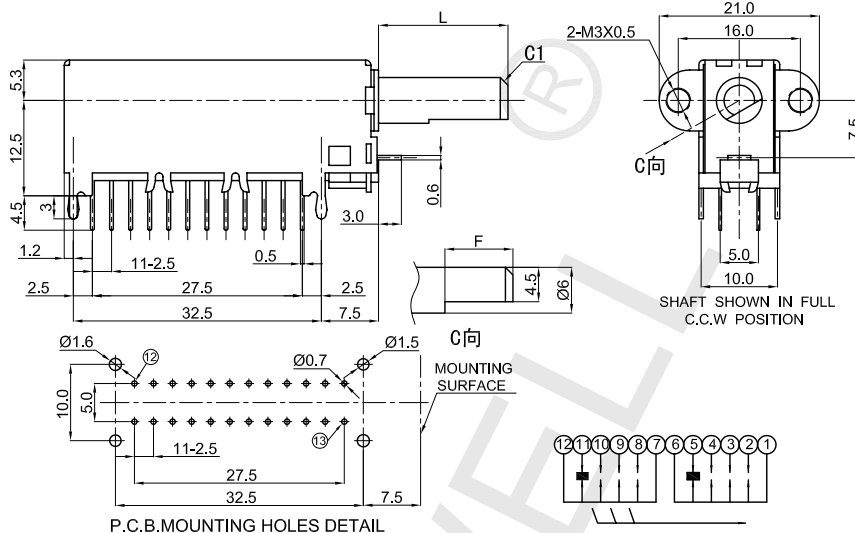

SOUNDWELL®

http://soundwell-cn.com

RS13 Series SWITCH

企业微信，扫码有惊喜

升威官网，发现更多产品

MODEL 品名	DIMENSIONS 尺寸	UNIT:mm
----------	---------------	---------

RS1312SWA0X-VA1

L	20	25	30
F	12	12	15

RS1316SWA0X-VA1

L	20	25	30
F	12	12	15