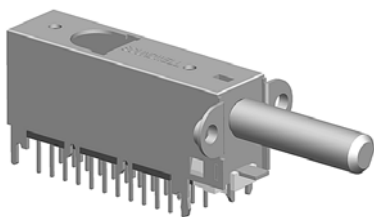

SOUNDWELL®

http://soundwell-cn.com

RS13 Series SWITCH

企业微信，扫码有惊喜

升威官网，发现更多产品

MODEL 品名	DIMENSIONS 尺寸	UNIT:mm
----------	---------------	---------

RS1312SWA0X-VA1

L	20	25	30
F	12	12	15

RS1316SWA0X-VA1

L	20	25	30
F	12	12	15