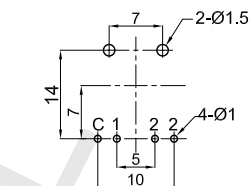

SOUNDWELL®

<http://soundwell-cn.com>

RS1004 Series SWITCH

企业微信，扫码有惊喜

升威官网，发现更多产品

MODEL 品名	DIMENSIONS 尺寸	UNIT:mm
----------	---------------	---------

RS1004SWA0X-HA1

RS1004SWA0X-VA1