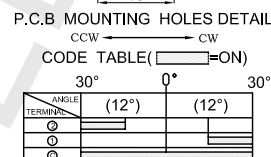

SOUNDWELL®

<http://soundwell-cn.com>

RS1004 Series SWITCH

企业微信，扫码有惊喜

升威官网，发现更多产品

MODEL 品名	DIMENSIONS 尺寸	UNIT:mm
----------	---------------	---------

RS1004SWA0X-HA1

RS1004SWA0X-VA1