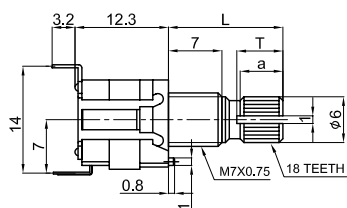

SOUNDWELL®

<http://soundwell-cn.com>

RS1004 Series SWITCH

企业微信，扫码有惊喜

升威官网，发现更多产品

MODEL 品名	DIMENSIONS 尺寸	UNIT:mm
----------	---------------	---------

RS1004SWA0X-HA1

RS1004SWA0X-VA1