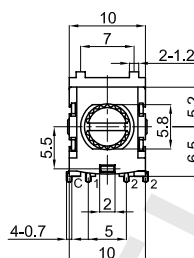

SOUNDWELL®

<http://soundwell-cn.com>

RS1004 Series SWITCH

企业微信，扫码有惊喜

升威官网，发现更多产品

MODEL 品名	DIMENSIONS 尺寸	UNIT:mm
----------	---------------	---------

RS1004SWA0X-HA1

RS1004SWA0X-VA1