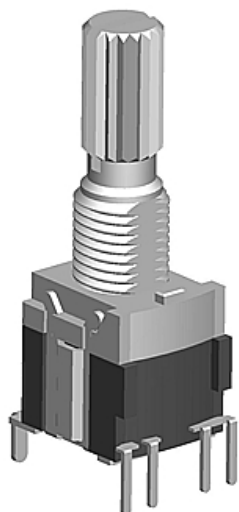

SOUNDWELL®

<http://soundwell-cn.com>

RS1004 Series SWITCH

企业微信，扫码有惊喜

升威官网，发现更多产品

MODEL 品名	DIMENSIONS 尺寸	UNIT:mm
----------	---------------	---------

RS1004SWA0X-HA1

RS1004SWA0X-VA1